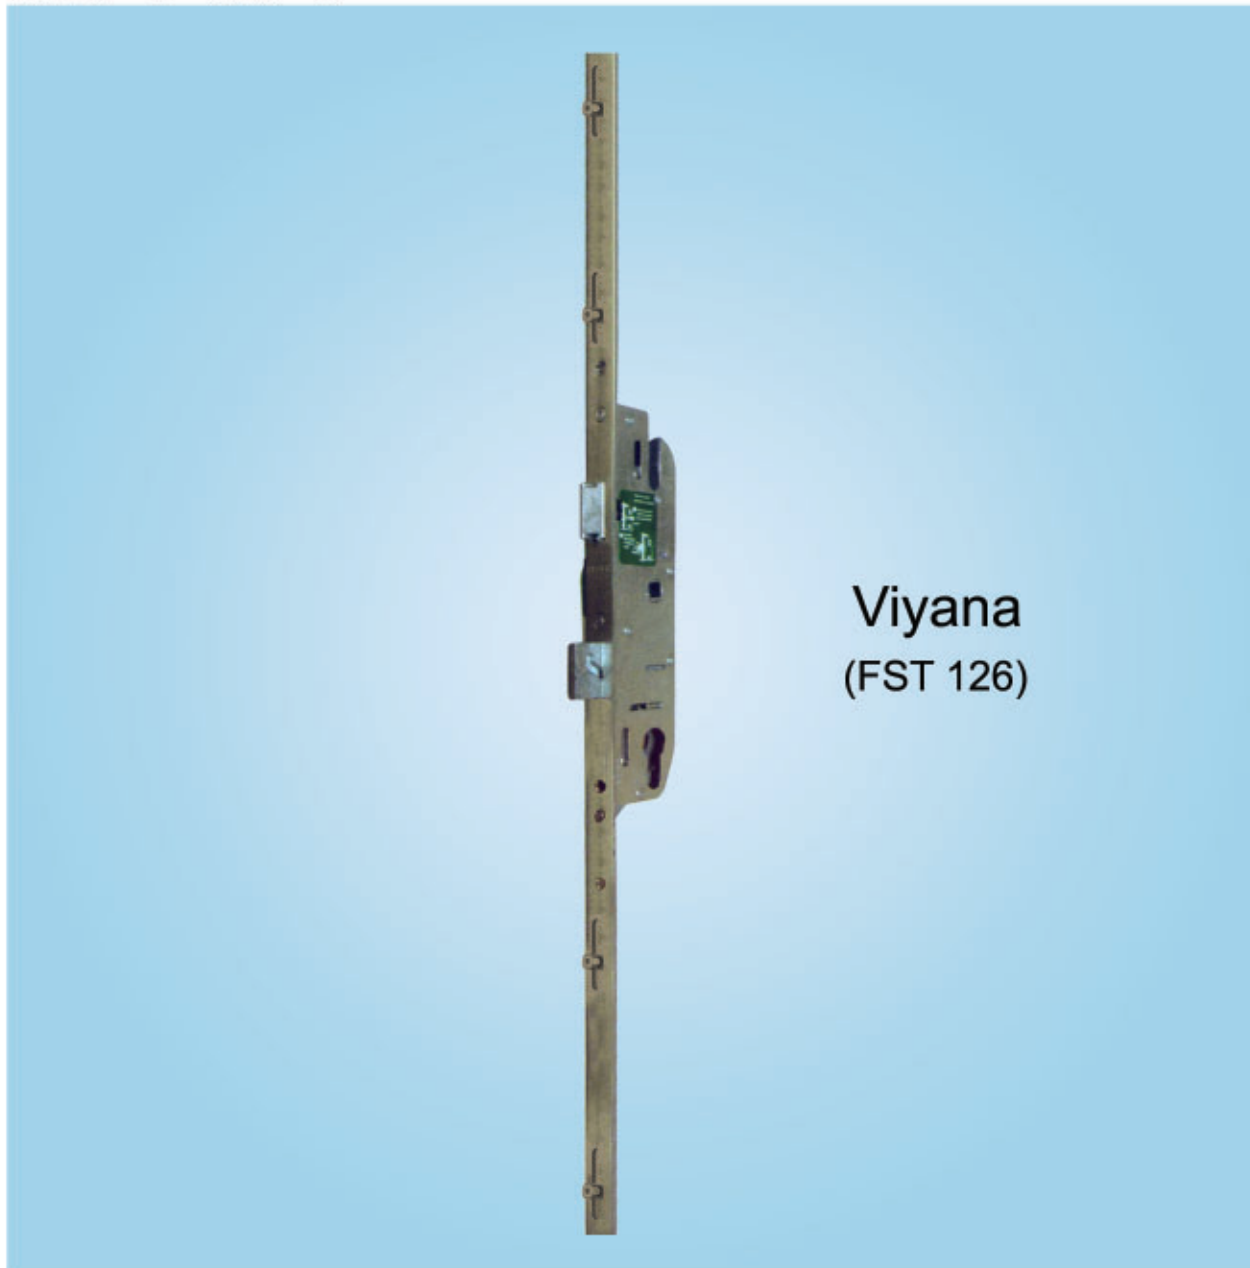

ALÜMİNYUM KİLİTLİ KAPI

Aluminum door with lock

قفل سویچی درب آلومینیوم

Viyana
(FST 126)