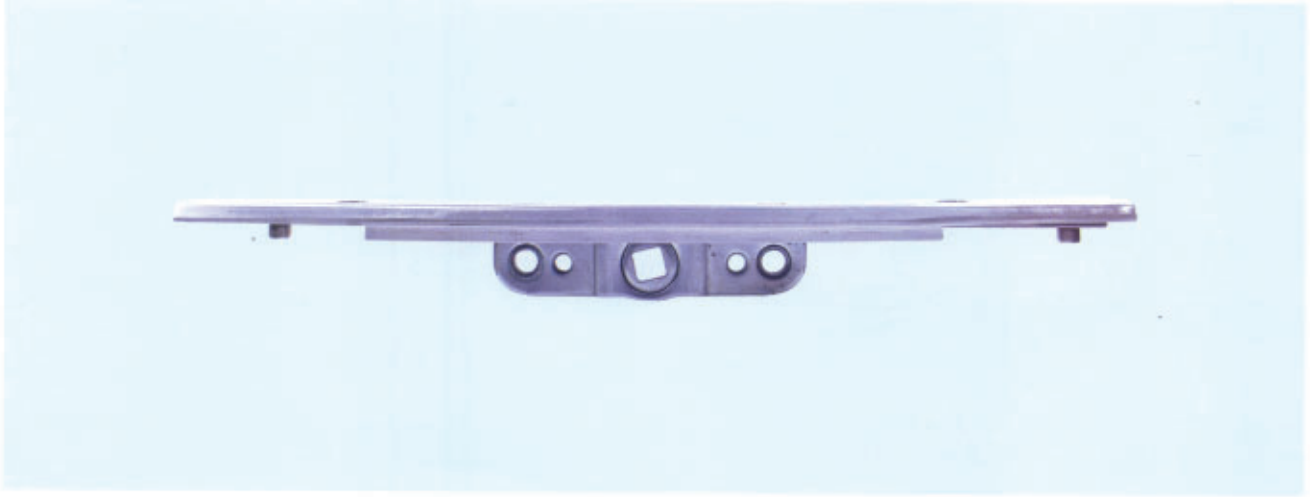

FST

فست سیستم درب و پنجره

تکنولوژی سیستم درب و پنجره

فیدار سرزمین توانا

FENSTER SYSTEM TECHNICHE

ALÜMİNYUM TEK AÇILIM (FST 125)

Aluminum Single Turn

اسپانیولیت تک حالتہ آلومینیوم

Alüminyum Tek Açılım İspanyolet
Aluminum Single Evolution espagnolettes