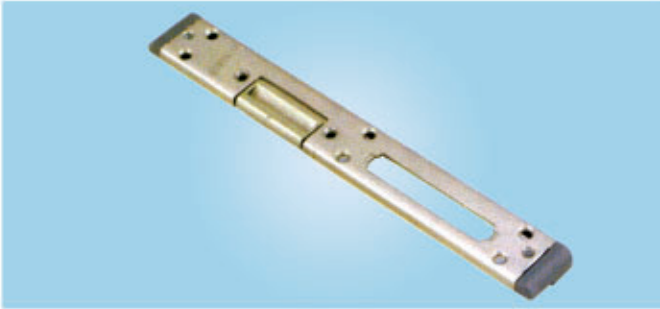

Ayarlı Kilit Karşılığı Lüks Sağ Adjustable Lock Striker Long Lux(Right)

زبانه مقابل قابل تنظیم لوکس درب بزرگ - راست

KOD CODE کد کالا	BOY LEHGT ارتفاع	
FST 118	UZUN - LONG - بلند	100