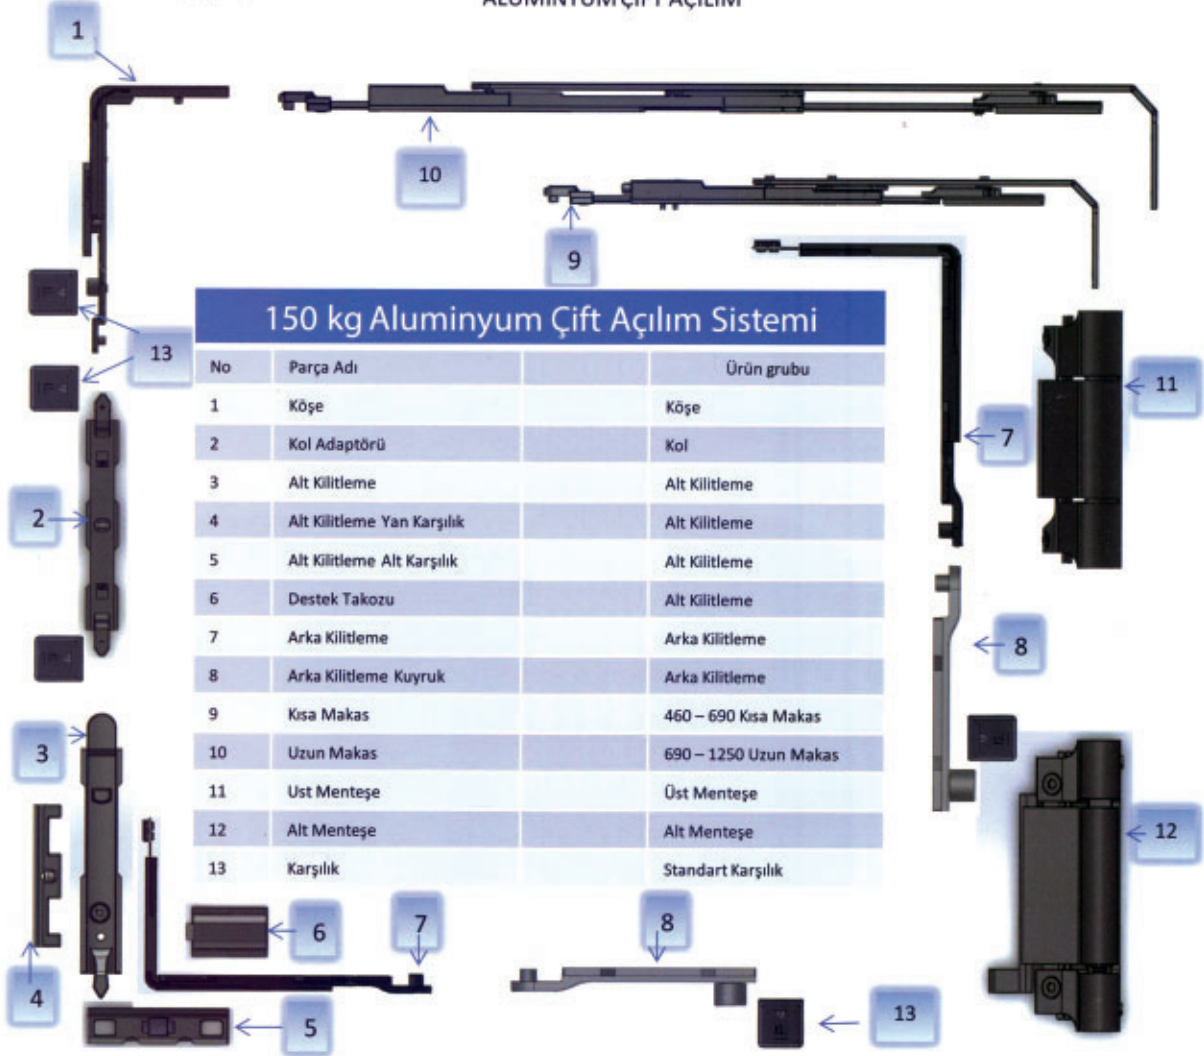

FST

تکنولوژی سیستم درب و پنجره

تکنولوژی سیستم درب و پنجره

فیدار سرزمین توانا

FENSTER SYSTEM TECHNISCHE

ALÜMİNYUM ÇİFT AÇILIM

Tilt and Turn System

سیستم یراق آلات دو حالته آلومینیوم

(FST 122)

ALÜMİNYUM ÇİFT AÇILIM

Doğrama Montaj Ölçüleri	Kanat Kanal Ölçüleri	Kasa Kanal Ölçüleri	Tij Ölçüleri