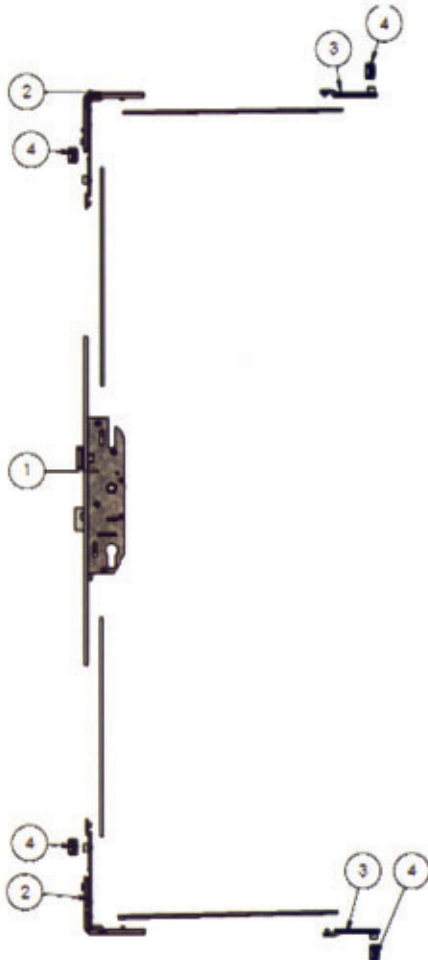

(FST 122)

ALÜMİNYUM ÇİFT AÇILIM

Doğrama Montaj Ölçüleri	Kanat Kanal Ölçüleri	Kasa Kanal Ölçüleri	Tij Ölçüleri

FST

تکنولوژی سیستم درب و پنجره

تکنولوژی سیستم درب و پنجره

فیدار سرزمین توانا

FENSTER SYSTEM TECHNICHÉ

ALÜMİNYUM KİLİTLİ KAPI

Aluminum door with lock

قفل سویچی درب آلومینیوم

Alüminyum Kilitli Kapı
Aluminum Locked Door

- * Bütün parçalar birbiri ile tij bağlantılı
- * Alkalı çinko yüzey kaplaması ile korozyona karşı koruma
- * Alt ve üst kısımlardan kilitleme sağlayabildiği için esneme ve esnetilmeye izin vermez
- * Montajı kolay ve basittir.

No:	Parçanın Adı:	
1	Lock Kilit	
2	FST Köşe	
3	FST Kilitleme	
4	FST Karşılık	

No:	FST KİLİTLİ KAPI ÖLÇÜLERİ		
	Tek Dilli	Çift Dilli	Parça No:
1	35x85	35x85	FST 02.06
2	35x92	35x92	FST 02.07
3	25x85	25x85	FST 02.08
4	25x92	25x92	FST 02.09
5	28x85	28x85	FST 02.10
6		35x92 Barelden kumandalı	FST 02.11