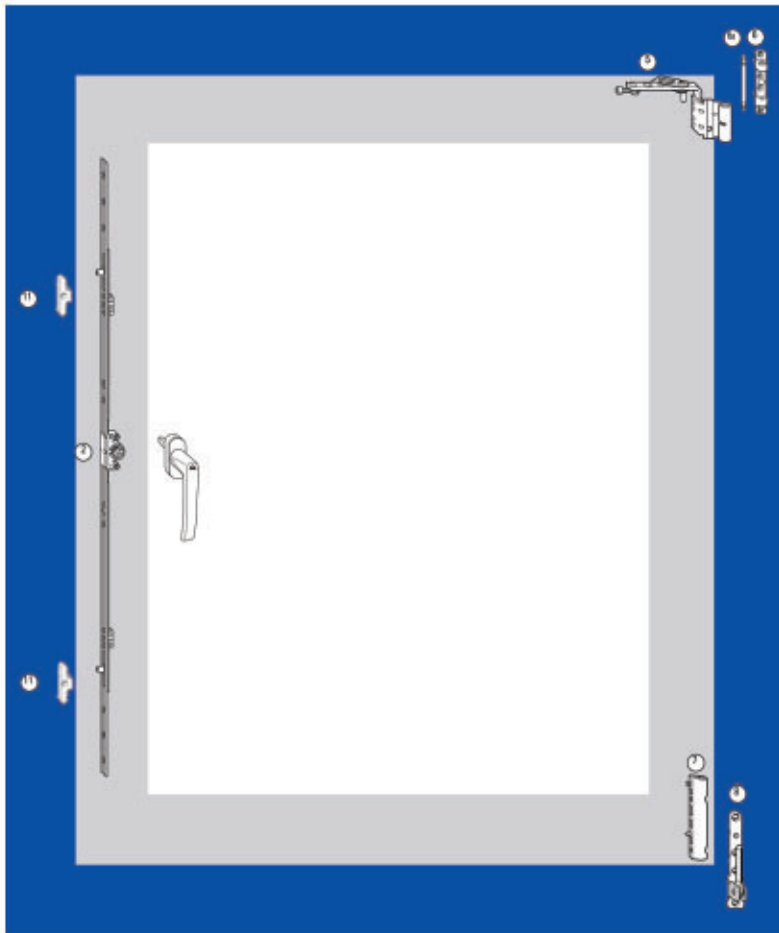

Tek Açılım Ayarlı Mentşe Takımı
Turn Only Top Hinge Set

ست لولای تک حالتہ تنظیمی

KOD CODE کد کالا	BOY LEHGT ارتفاع	
FST 120		100
FST 121		100