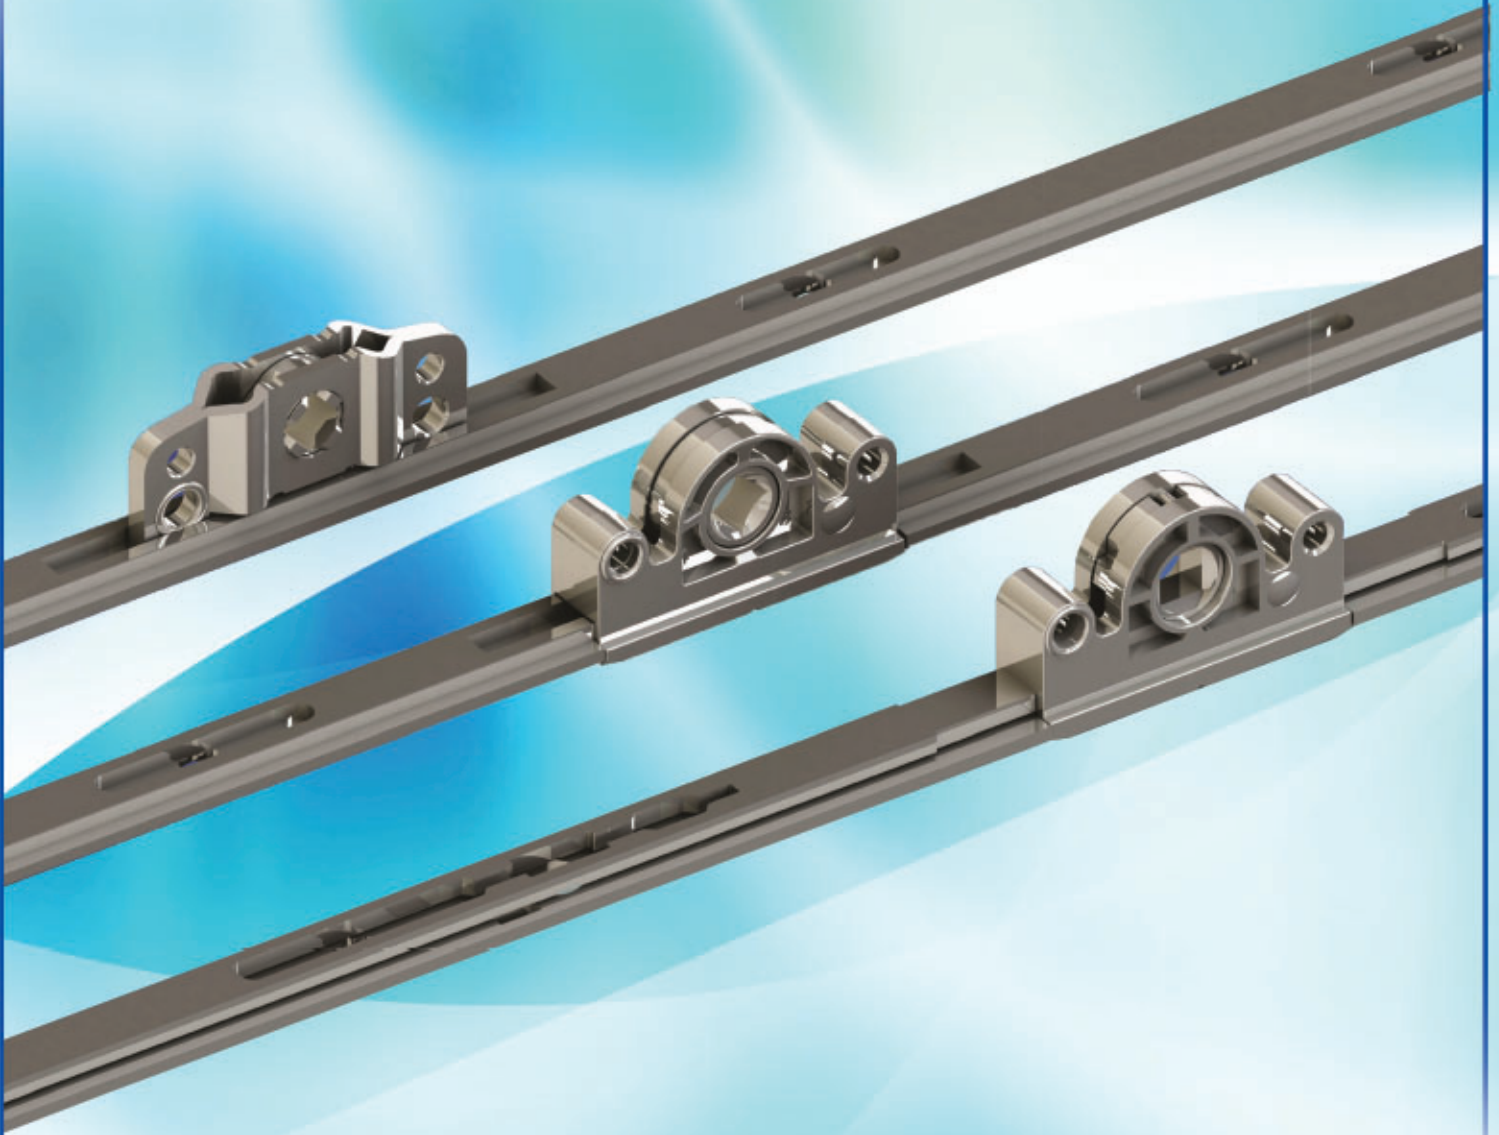

فیدار سرزمین توانا

FENSTER SYSTEM TECHNICHE

Aluminum & UPVC Door And Window
Accessories Catalogue

فیدار سرزمین توانا

FENSTER SYSTEM TECHNICHE

www.FSTIRAN.com

TEK AÇILIM İSPANYOLETİ (ZAMAK GÖVDE)
TURN ESPAGNOLETTE (ZINC BODY)
 مکتانیزم ارتفاع تک حالتہ (زاماک)