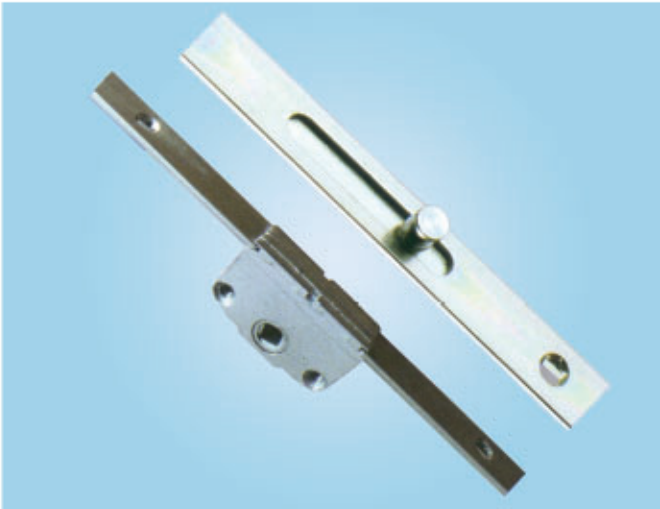

TEK AÇILIM İSPANYOLETİ - SÜRME (SAC GÖVDE)
TURN ESPAGNOLETTE - SLIDING (STEEL BODY)
مکانیزم ارتفاع تک حالت کشویی (مثال)

KOD CODE کد کالا		BOY LEHGT ارتفاع		
FST 31	S	300	2	10
FST 32	S	400	2	10
FST 33	S	600	2	10
FST 34	S	800	2	10
FST 35	S	1000	3	10
FST 36	S	1200	3	10
FST 37	S	1400	3	10
FST 38	S	1600	4	10
FST 39	S	1800	4	10
FST 40	S	2000	4	10

Dışa Açılır Zamak İspanyolet(20 Eksen)
Outward Opening Espagnolette Zinc Body(Axis20)
مکانیزم ارتفاع تک حالتہ زاماک (محور ۲۰)

KOD CODE کد کالا	BOY LEHGT ارتفاع		
FST 41	300	2	20
FST 42	400	2	20
FST 43	600	2	20
FST 44	800	2	20
FST 45	1000	3	20
FST 46	1200	3	20
FST 47	1400	3	10
FST 48	1600	4	10
FST 49	1800	4	10
FST 50	2000	4	10

Dışa Açılır Sürme Zamak İspanyolet (20 Eksen)
Outward Opening Espagnolette Zinc Body(Axis20)
مکانیزم ارتفاع تک حالتہ زاماک (محور ۲۰)

KOD CODE کد کالا		BOY LEHGT ارتفاع		
FST 51	S	300	2	20
FST 52	S	400	2	20
FST 53	S	600	2	20
FST 54	S	800	2	20
FST 55	S	1000	3	20
FST 56	S	1200	3	20
FST 57	S	1400	3	10
FST 58	S	1600	4	10
FST 59	S	1800	4	10
FST 60	S	2000	4	10