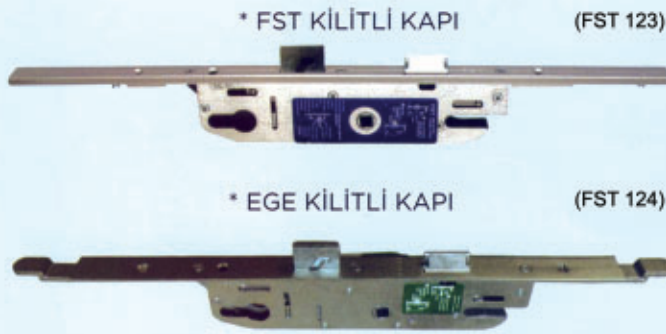

FST

تکنولوژی سیستم درب و پنجره

تکنولوژی سیستم درب و پنجره

فیدار سرزمین توانا

FENSTER SYSTEM TECHNISCHE

ALÜMİNYUM ÇİFT AÇILIM

Tilt and Turn System

سیستم یراق آلات دو حالته آلومینیوم

ALÜMİNYUM KİLİTLİ KAPI

Aluminum door with lock

قفل سویچی درب آلومینیوم

Alüminyum Kilitli Kapı
Aluminum Locked Door

- * Bütün parçalar birbiri ile tij bağlantılı
- * Alkalı çinko yüzey kaplaması ile korozyona karşı koruma
- * Alt ve üst kısımlardan kilitleme sağlayabildiği için esneme ve esnetilmeye izin vermez
- * Montajı kolay ve basittir.