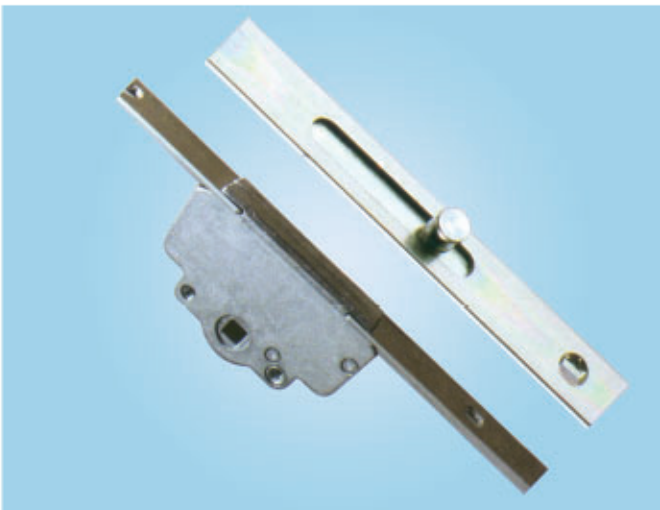

TEK AÇILIM İSPANYOLETİ - SÜRME (SAC GÖVDE)
TURN ESPAGNOLETTE - SLIDING (STEEL BODY)
مکانیزم ارتفاع تک حالت کشویی (مثال)

KOD CODE کد کالا		BOY LEHGT ارتفاع		
FST 01	S	300	2	20
FST 02	S	400	2	20
FST 03	S	600	2	20
FST 04	S	800	2	20
FST 05	S	1000	3	20
FST 06	S	1200	3	20
FST 07	S	1400	3	10
FST 08	S	1600	4	10
FST 09	S	1800	4	10
FST 10	S	2000	4	10