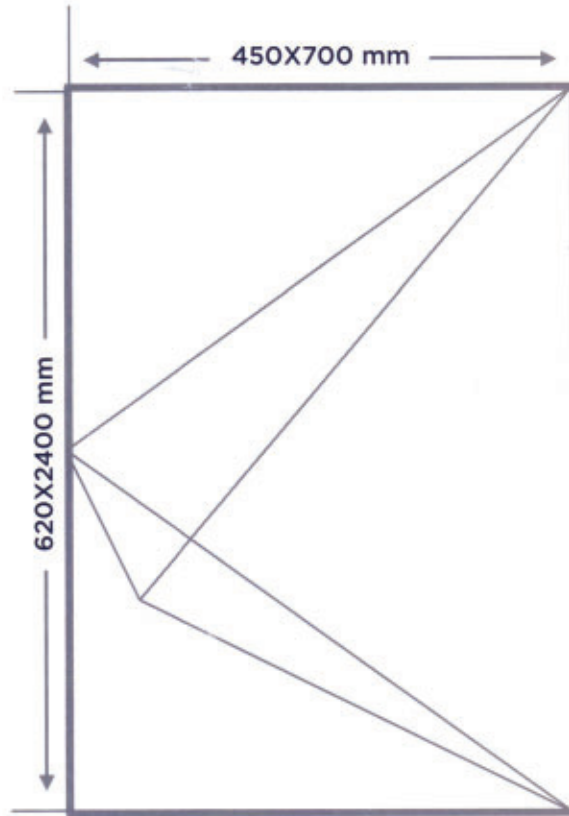

FST

فست هرگز به پایان نصب رسد

تکنولوژی سیستم درب و پنجره

فیدار سرزمین توانا

FENSTER SYSTEM TECHNICHÉ

104 - RAGNO MODÜLER YANDAN AÇILIM SİSTEM

RAGNO MODULAR SINGLE - SIDE LEAF OPENING SYSTEM

No		Dimension mm		$
104-1L	Yandan Kademeli Açılır "L" (Sol) Single - Side Leaf Opening "L" (Left)	30x1400 30x2500		
104-2R	Yandan Kademeli Açılır "R" (Sağ) Single - Side Leaf Opening "R" (Right)	30x1400 30x2500