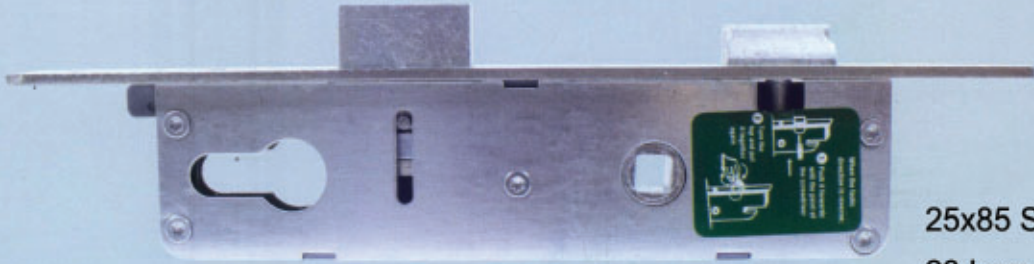

FST

تکنولوژی سیستم درب و پنجره

تکنولوژی سیستم درب و پنجره

فیدار سرزمین توانا

FENSTER SYSTEM TECHNICHE

KİLİTLER

Locks

قفل

(FST 127)

25x85 Silindir
23 Lema