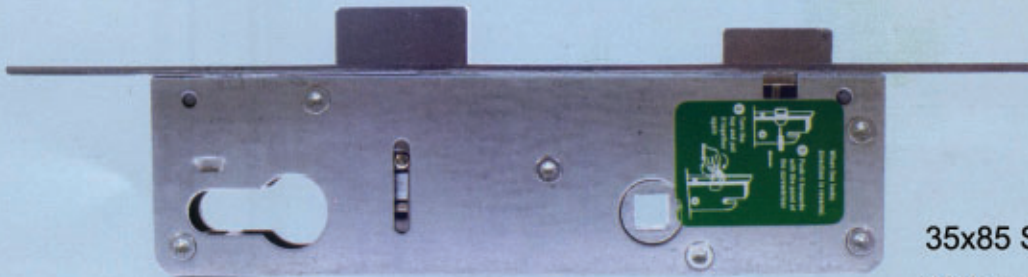

(FST 128)

35x85 Silindir
23 Lema